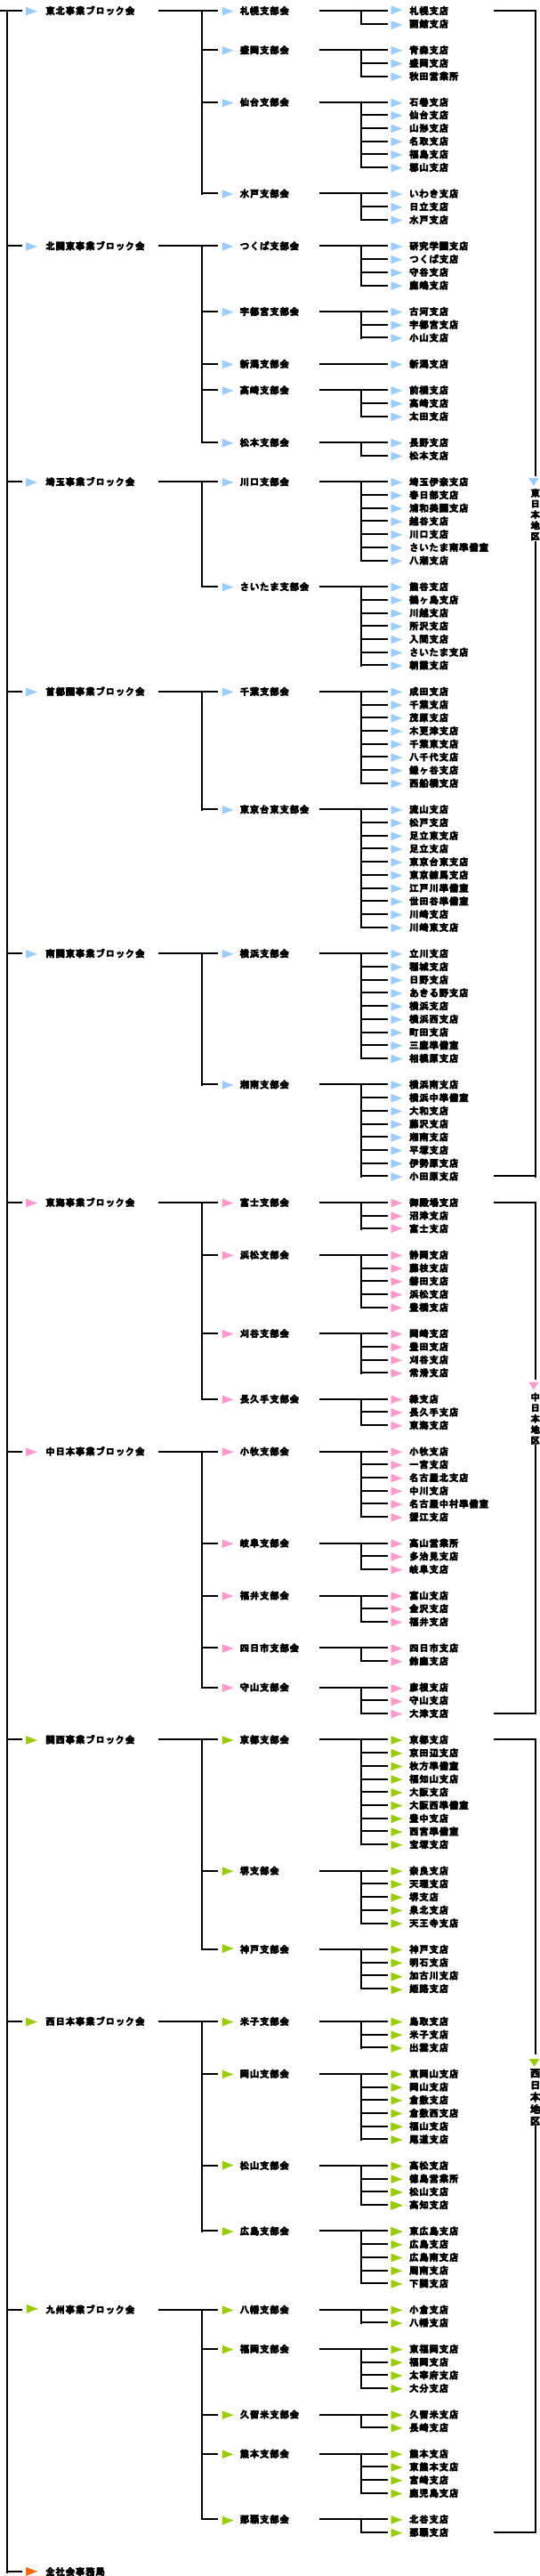

平成31年度\_東建協力会組織図

▶ 全国事業ブロック会役員会

▶ 東日本地区

▶ 中日本地区

▶ 西日本地区